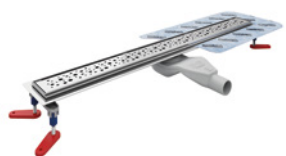

Kabiny prysznicowe walk-in

NOWOŚĆ

Kabina prysznicowa

VERRE Bright

Cechy kabiny:

- szkło hartowane ESG 8mm
- Active Shield hybrydowa powłoka ochronna przed zabrudzeniami
- profil montażowy z kompensacją tolerancji ściana-brodzik
- powierzchnia: poler
- wspornik stabilizujący ze stali nierdzewnej z regulacją długości do 120 cm oraz kąta 180°
- uniwersalny model prawy / lewy montaż

*maksymalna długość wspornika

Zestaw idealny z produktami:

wiper®

• rylnikami Wiper

• brodzikami Solid Eye

• płytami podposadzkowymi

• zestawem uszczelniającym

Kabina prysznicowa

VERRE Black

Cechy kabiny:

- szkło hartowane ESG 8mm
- Active Shield hybrydowa powłoka ochronna przed zabrudzeniami
- profil montażowy z kompensacją tolerancji ściana-brodzik
- powierzchnia: mat
- wspornik stabilizujący ze stali nierdzewnej z regulacją długości do 120 cm oraz kąta 180°
- uniwersalny model prawy / lewy montaż