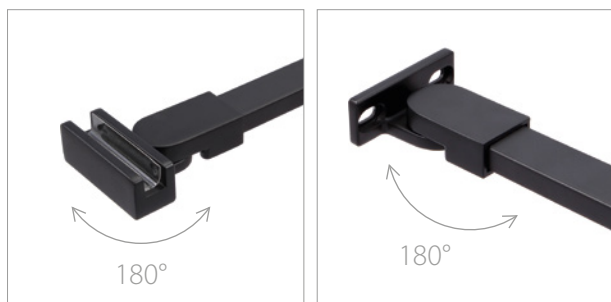

Kabiny prysznicowe walk-in

NOWOŚĆ

Kabina prysznicowa

VERRE Bright

Cechy kabiny:

- szkło hartowane ESG 8mm
- Active Shield hybrydowa powłoka ochronna przed zabrudzeniami
- profil montażowy z kompensacją tolerancji ściana-brodzik
- powierzchnia: poler
- wspornik stabilizujący ze stali nierdzewnej z regulacją długości do 120 cm oraz kąta 180°
- uniwersalny model prawy / lewy montaż

*maksymalna długość wspornika

Zestaw idealny z produktami:

wiper®

• rylnikami Wiper

• brodzikami Solid Eye

• płytami podposadzkowymi

• zestawem uszczelniającym

Kabina prysznicowa

VERRE Black

Cechy kabiny:

- szkło hartowane ESG 8mm
- Active Shield hybrydowa powłoka ochronna przed zabrudzeniami
- profil montażowy z kompensacją tolerancji ściana-brodzik
- powierzchnia: mat
- wspornik stabilizujący ze stali nierdzewnej z regulacją długości do 120 cm oraz kąta 180°
- uniwersalny model prawy / lewy montaż