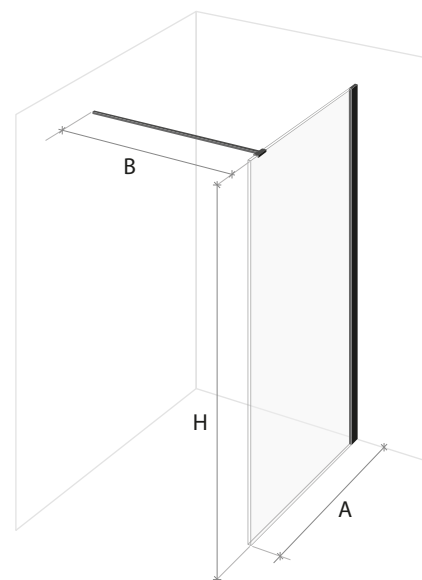

Standardowe wymiary [cm]:

A	H	B* max	kod	ceny netto
50	200	120	500.0096.01.050	1605,60
60	200	120	500.0096.01.060	1668,00
70	200	120	500.0096.01.070	1730,40
80	200	120	500.0096.01.080	1792,80
90	200	120	500.0096.01.090	1854,00
100	200	120	500.0096.01.100	1916,40
110	200	120	500.0096.01.110	1977,60
120	200	120	500.0096.01.120	2040,00
130	200	120	500.0096.01.130	2163,60
140	200	120	500.0096.01.140	2287,20
150	200	120	500.0096.01.150	2410,80
160	200	120	500.0096.01.160	2534,40

VERRE Black

Cechy kabiny:

- szkło hartowane ESG 8mm
- Active Shield hybrydowa powłoka ochronna przed zabrudzeniami
- profil montażowy z kompensacją tolerancji ściana-brodzik
- powierzchnia: mat
- wspornik stabilizujący ze stali nierdzewnej z regulacją długości do 120 cm oraz kąta 180°
- uniwersalny model prawy / lewy montaż

Standardowe wymiary [cm]:

A	H	B* max	kod	cena netto
50	200	120	500.0095.39.050	1785,60
60	200	120	500.0095.39.060	1848,00
70	200	120	500.0095.39.070	1910,40
80	200	120	500.0095.39.080	1972,80
90	200	120	500.0095.39.090	2034,00
100	200	120	500.0095.39.100	2096,40
110	200	120	500.0095.39.110	2157,60
120	200	120	500.0095.39.120	2220,00
130	200	120	500.0095.39.130	2343,60
140	200	120	500.0095.39.140	2467,20
150	200	120	500.0095.39.150	2590,80
160	200	120	500.0095.39.160	2714,40