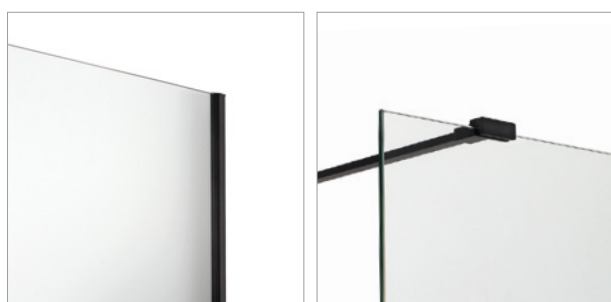

Kabiny prysznicowe walk-in

NOWOŚĆ

Kabina prysznicowa

VERRE Bright

Cechy kabiny:

- szkło hartowane ESG 8mm
- Active Shield hybrydowa powłoka ochronna przed zabrudzeniami
- profil montażowy z kompensacją tolerancji ściana-brodzik
- powierzchnia: poler
- wspornik stabilizujący ze stali nierdzewnej z regulacją długości do 120 cm oraz kąta 180°
- uniwersalny model prawy / lewy montaż

VERRE Black

Cechy kabiny:

- szkło hartowane ESG 8mm
- Active Shield hybrydowa powłoka ochronna przed zabrudzeniami
- profil montażowy z kompensacją tolerancji ściana-brodzik
- powierzchnia: mat
- wspornik stabilizujący ze stali nierdzewnej z regulacją długości do 120 cm oraz kąta 180°
- uniwersalny model prawy / lewy montaż