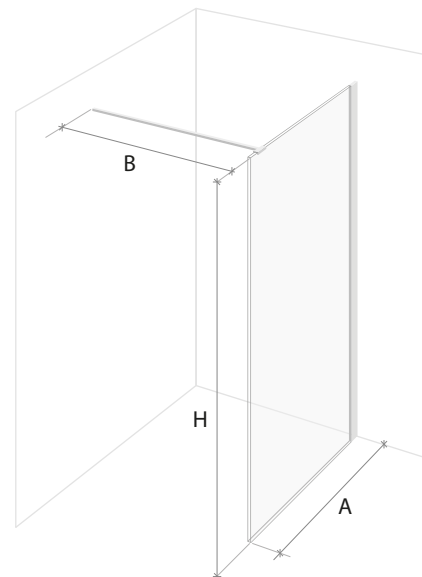

Kabiny prysznicowe walk-in

NOWOŚĆ

Kabina prysznicowa

VERRE Bright

Cechy kabiny:

- szkło hartowane ESG 8mm
- Active Shield hybrydowa powłoka ochronna przed zabrudzeniami
- profil montażowy z kompensacją tolerancji ściana-brodzik
- powierzchnia: poler
- wspornik stabilizujący ze stali nierdzewnej z regulacją długości do 120 cm oraz kąta 180°
- uniwersalny model prawy / lewy montaż

Standardowe wymiary [cm]:

A	H	B* max	kod	ceny netto
50	200	120	500.0096.01.050	1605,60
60	200	120	500.0096.01.060	1668,00
70	200	120	500.0096.01.070	1730,40
80	200	120	500.0096.01.080	1792,80
90	200	120	500.0096.01.090	1854,00
100	200	120	500.0096.01.100	1916,40
110	200	120	500.0096.01.110	1977,60
120	200	120	500.0096.01.120	2040,00
130	200	120	500.0096.01.130	2163,60
140	200	120	500.0096.01.140	2287,20
150	200	120	500.0096.01.150	2410,80
160	200	120	500.0096.01.160	2534,40

VERRE Black

Cechy kabiny:

- szkło hartowane ESG 8mm
- Active Shield hybrydowa powłoka ochronna przed zabrudzeniami
- profil montażowy z kompensacją tolerancji ściana-brodzik
- powierzchnia: mat
- wspornik stabilizujący ze stali nierdzewnej z regulacją długości do 120 cm oraz kąta 180°
- uniwersalny model prawy / lewy montaż

Standardowe wymiary [cm]:

A	H	B* max	kod	cena netto
50	200	120	500.0095.39.050	1785,60
60	200	120	500.0095.39.060	1848,00
70	200	120	500.0095.39.070	1910,40
80	200	120	500.0095.39.080	1972,80
90	200	120	500.0095.39.090	2034,00
100	200	120	500.0095.39.100	2096,40
110	200	120	500.0095.39.110	2157,60
120	200	120	500.0095.39.120	2220,00
130	200	120	500.0095.39.130	2343,60
140	200	120	500.0095.39.140	2467,20
150	200	120	500.0095.39.150	2590,80
160	200	120	500.0095.39.160	2714,40